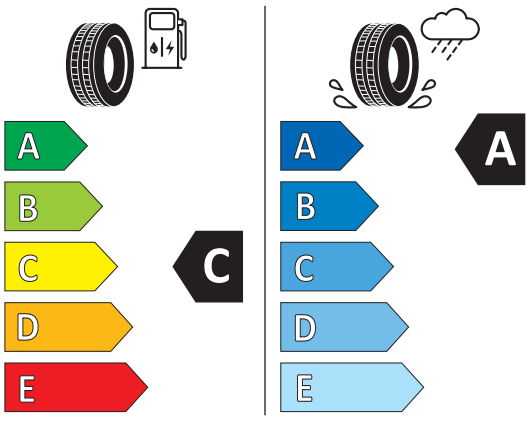

DUNLOP 532707

255/45ZR18 (103Y) XL C1