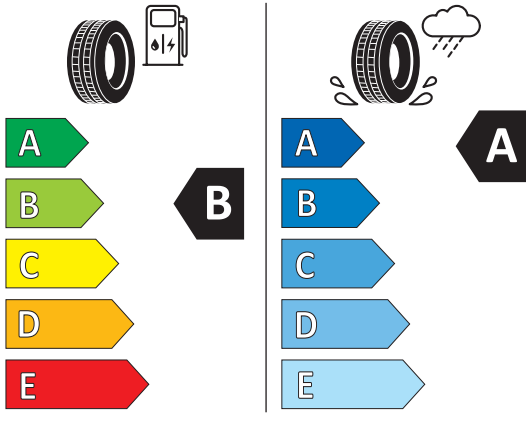

Sommerkompletträder für die neue Saison

DUNLOP 536087

225/40R18 92 Y XL C1