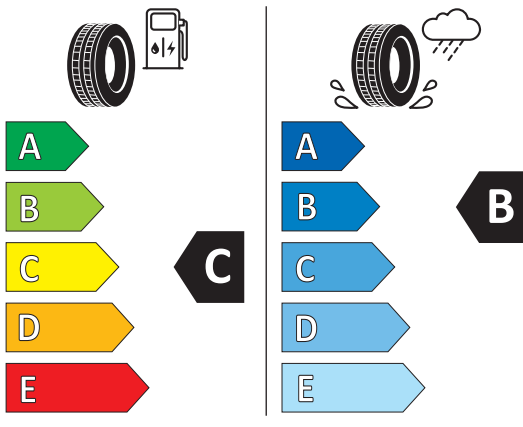

449,00 €

Bridgestone 31399

205/55 R16 91 H C1

Semperit 0373636

215/65 R 17 103 H XL C1

Online noch mehr entdecken

Diese Angebote sind nicht das Richtige für Sie? Auf unserer Website finden Sie eine größere Auswahl für viele verschiedene Volkswagen Modelle. Einfach den QR-Code scannen!