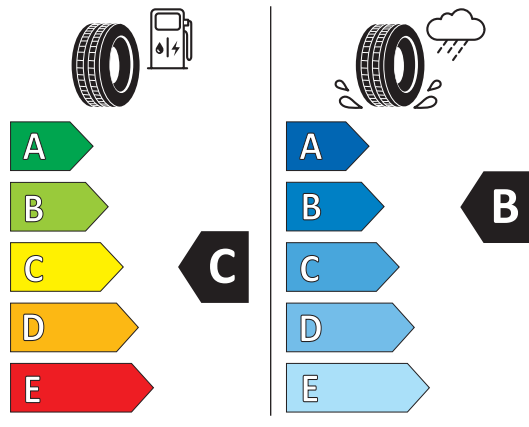

Bridgestone 31399

205/55 R16 91 H C1