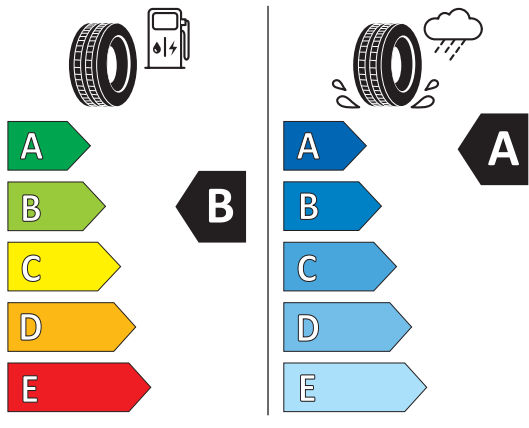

Das richtige Profil für die warme Jahreszeit

DUNLOP 536087
225/40R18 92 Y XL C1