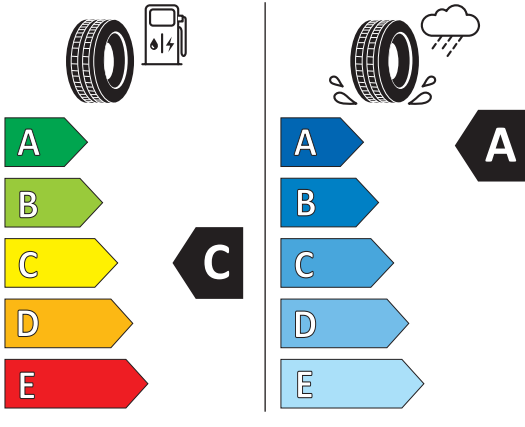

Bridgestone 29544
255/50 R19 103 T C1