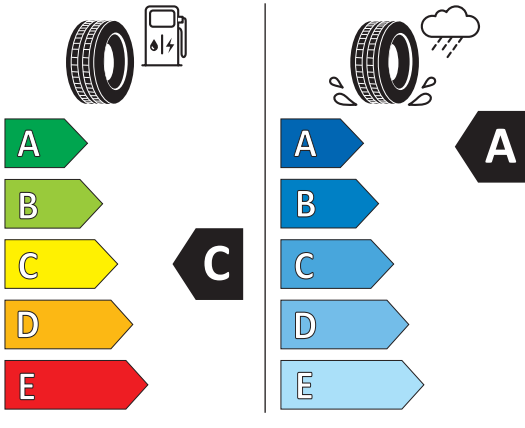

Gut gerüstet in den Herbst

BRIDGESTONE 13975
205/55 R16 91 H C1