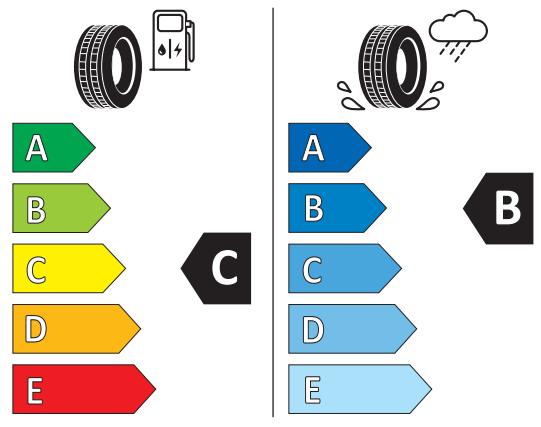

ZTW 219 607 HD 3D1

194,00 €

BRIDGESTONE 61262200

215/65 R17 103 H XL C1

2020/740

DUNLOP 567152

215/60R17C 104/102 H C2

2020/740